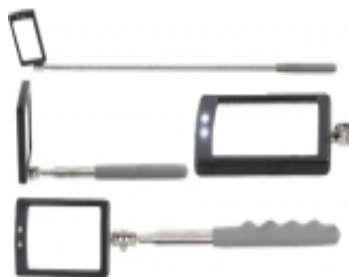

Link do produktu: <https://www.akin.pl/m399302-b99302-lusterko-diagnostyczne-wysuwane-41x64-mm-z-podswietleniem-p-12982.html>

M399302 = B.99302 - Lusterko diagnostyczne wysuwane 41x64 mm, z podświetleniem

Cena brutto	43.67 zł
Cena netto	35.50 zł
Dostępność	Na zamówienie - 48h
Czas wysyłki	48 godzin
Numer katalogowy	B.99302
Kod EAN	4048769045180
Producent	Condor
Wymiary opakowania	28 x 8 x 3,3

Opis produktu

- Antypoślizgowy uchwyt,
- Obracane na przegubie lusterko,
- Długość ramienia regulowana 290 - 876 mm,
- Rozmiar lusterka: 41 x 64 mm,
- Podświetlenie 2 diodami LED.