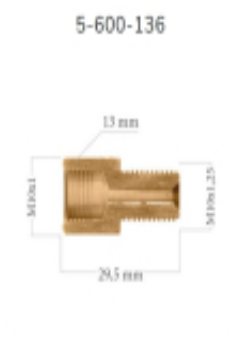

Link do produktu: <https://www.akin.pl/lwp136-laczniak-redukcja-m10-x-1-m10-x-1-25-p-5153.html>

## LWP136 - łącznik redukcja M10 x 1 - M10 x 1,25

Cena brutto	<b>11.38 zł</b>
Cena netto	<b>9.25 zł</b>
Dostępność	<b>Na zamówienie - 48h</b>
Czas wysyłki	<b>48 godzin</b>
Numer katalogowy	<b>5-600-136</b>
Producent	<b>WP</b>

### Opis produktu

M10 x 1 - M10 x 1.25