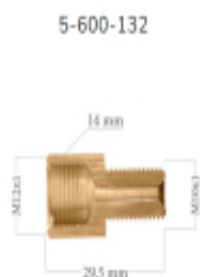

Link do produktu: <https://www.akin.pl/lwp132-lacznik-redukcja-m10-x-1-wewnetrzna-m12-x-1-wewnetrzna-p-5144.html>

LWP132 - łącznik - redukcja M10 x 1 (wewnętrzna) - M12 x 1 (wewnętrzna)

Cena brutto	11.38 zł
Cena netto	9.25 zł
Dostępność	Na zamówienie - 48h
Czas wysyłki	48 godzin
Numer katalogowy	5-600-132
Producent	WP